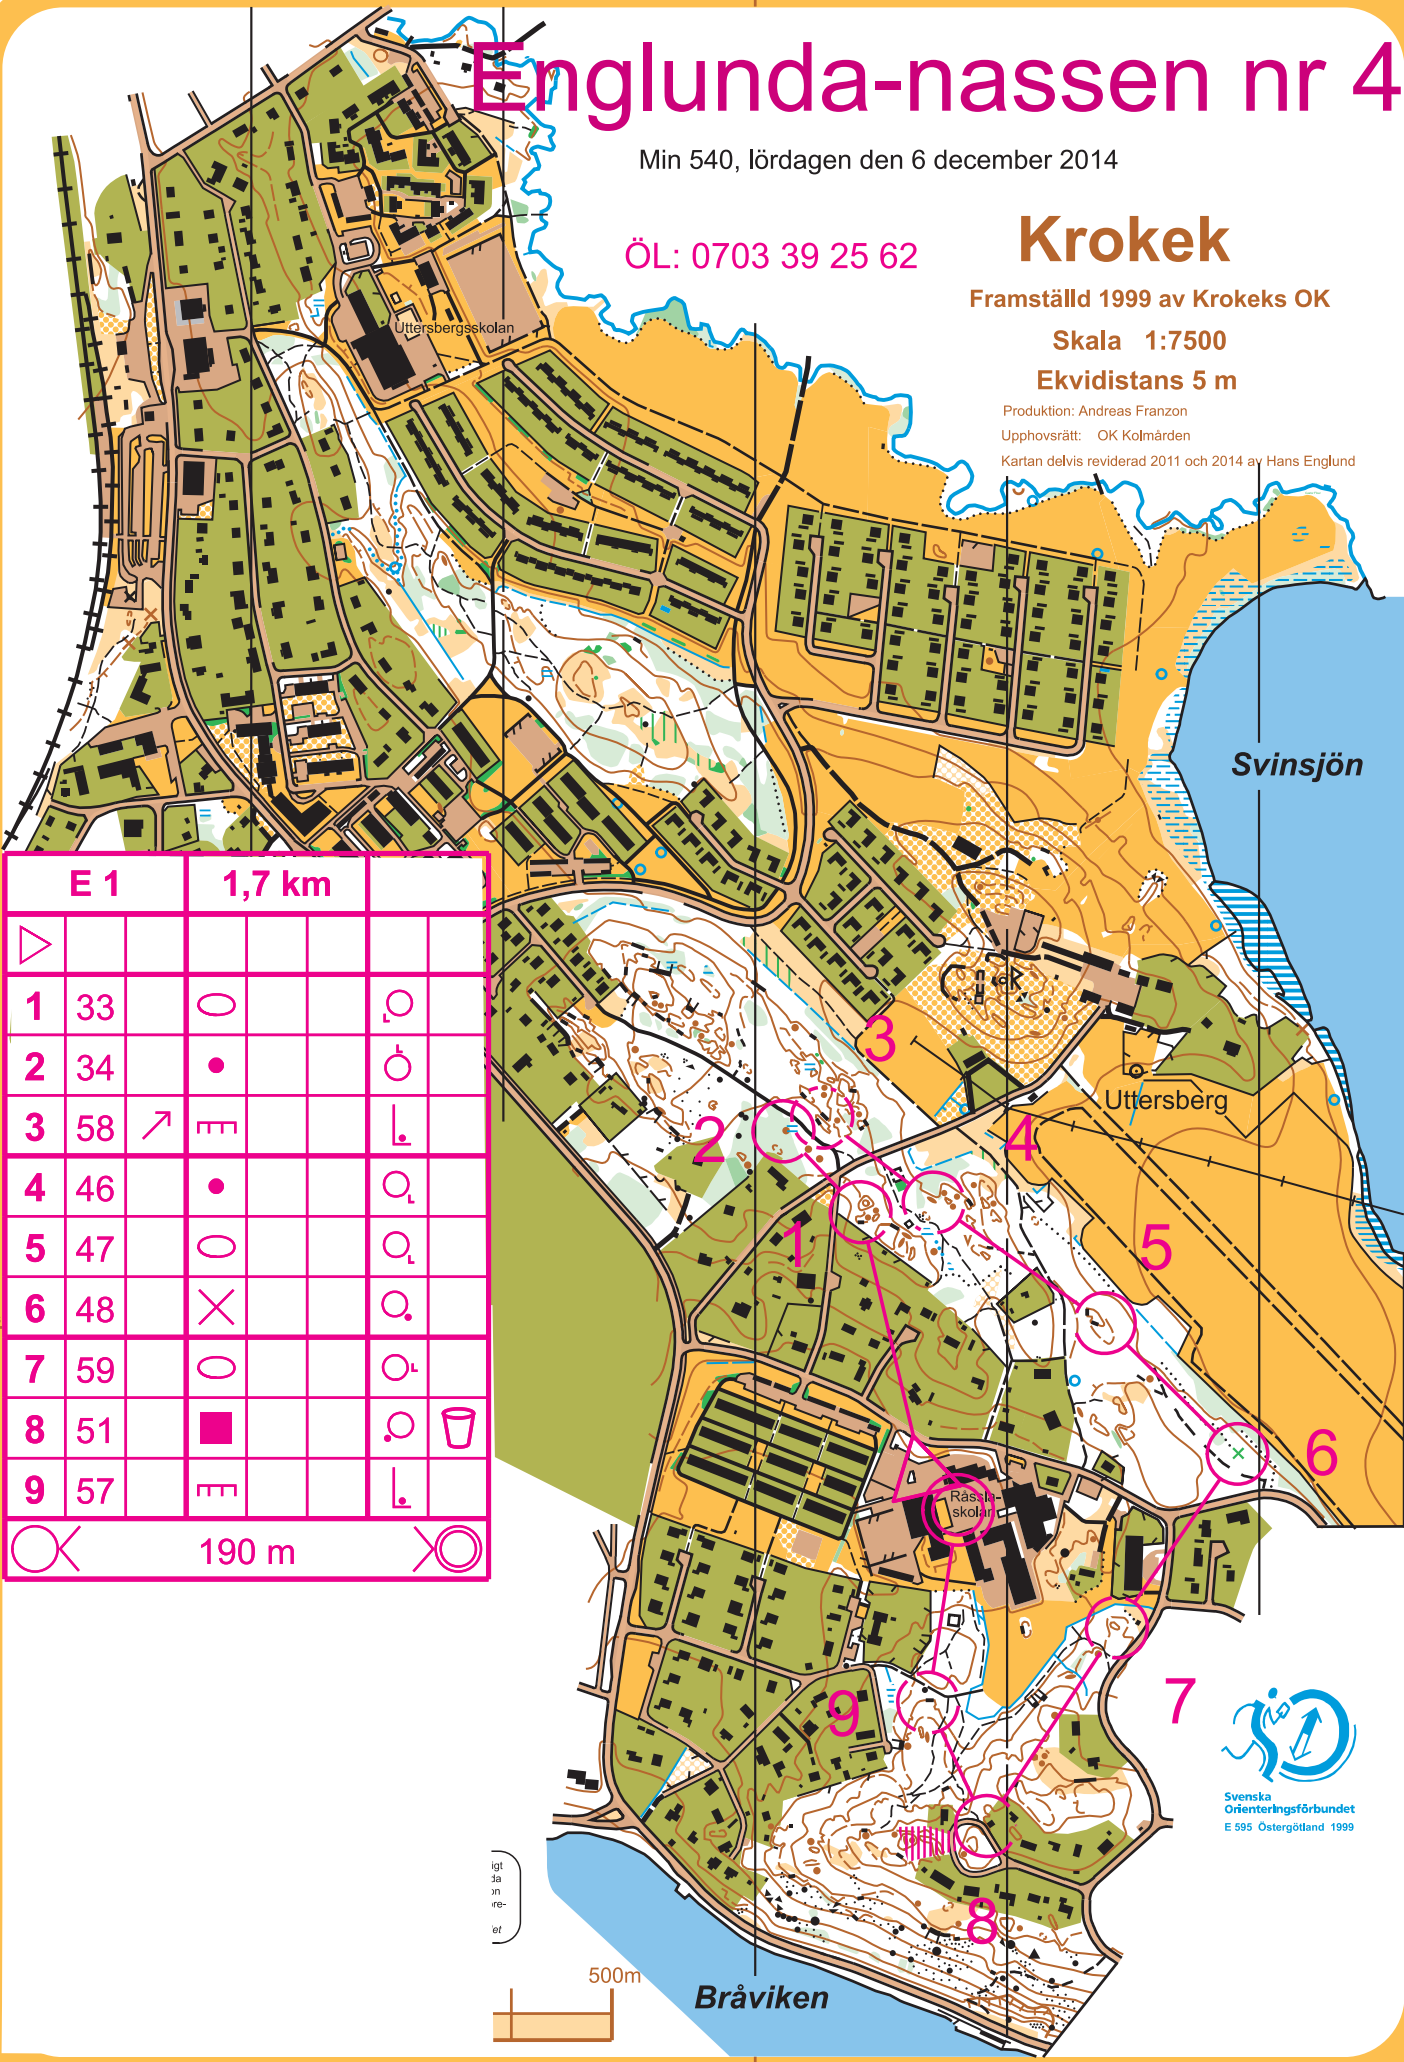

# Englunda-nassen nr 4

Min 540, lördagen den 6 december 2014

ÖL: 0703 39 25 62

## Krokek

Framställd 1999 av Krokeks OK

Skala 1:7500

Ekvidians 5 m

Produktion: Andreas Franzon

Upphovsrätt: OK Kolmården

Kartan delvis reviderad 2011 och 2014 av Hans Englund

E 1		1,7 km		
▷				
1	33	○		○
2	34	●		○
3	58	↗	≡	└
4	46	●		○
5	47	○		○
6	48	×		○
7	59	○		○
8	51	■		○
9	57	≡		└
○		190 m		○