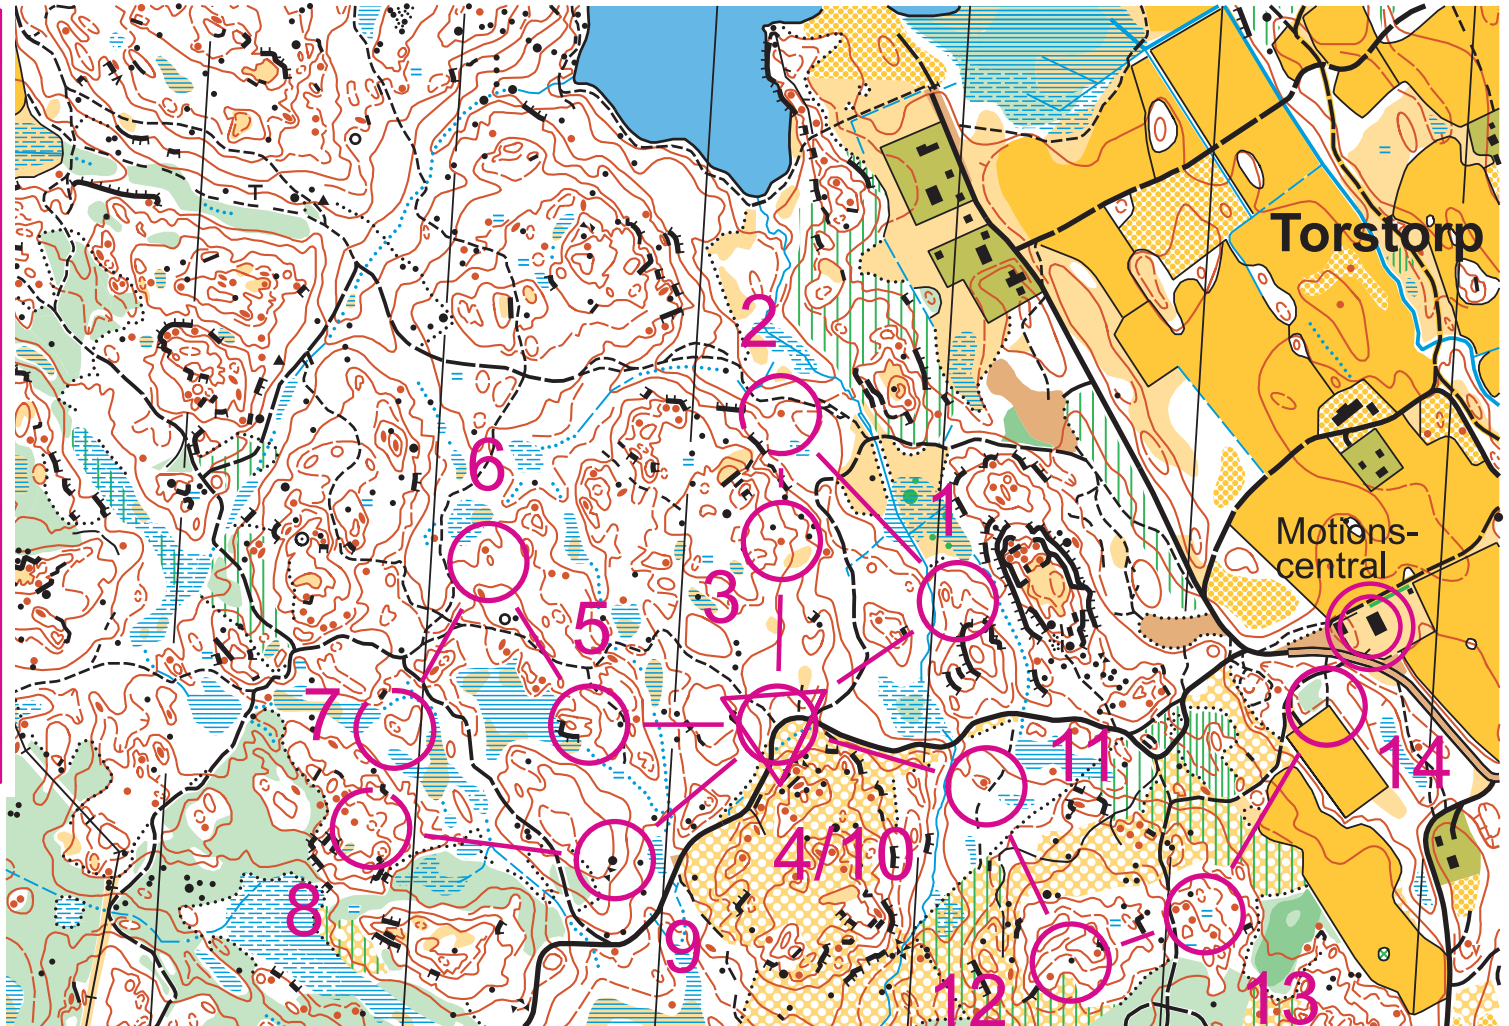

AA

Skala 1:7500 Ekv. 5m

AA	2,8 km		
1 31			
2 32			
3 33			
4 50			
5 37			
6 38			
7 39			
8 40			
9 41			
10 50			
11 42			
12 43			
13 44			
14 45			

LOP-Nassen 2015 04 08
Öl. Lars Persson 0702495337