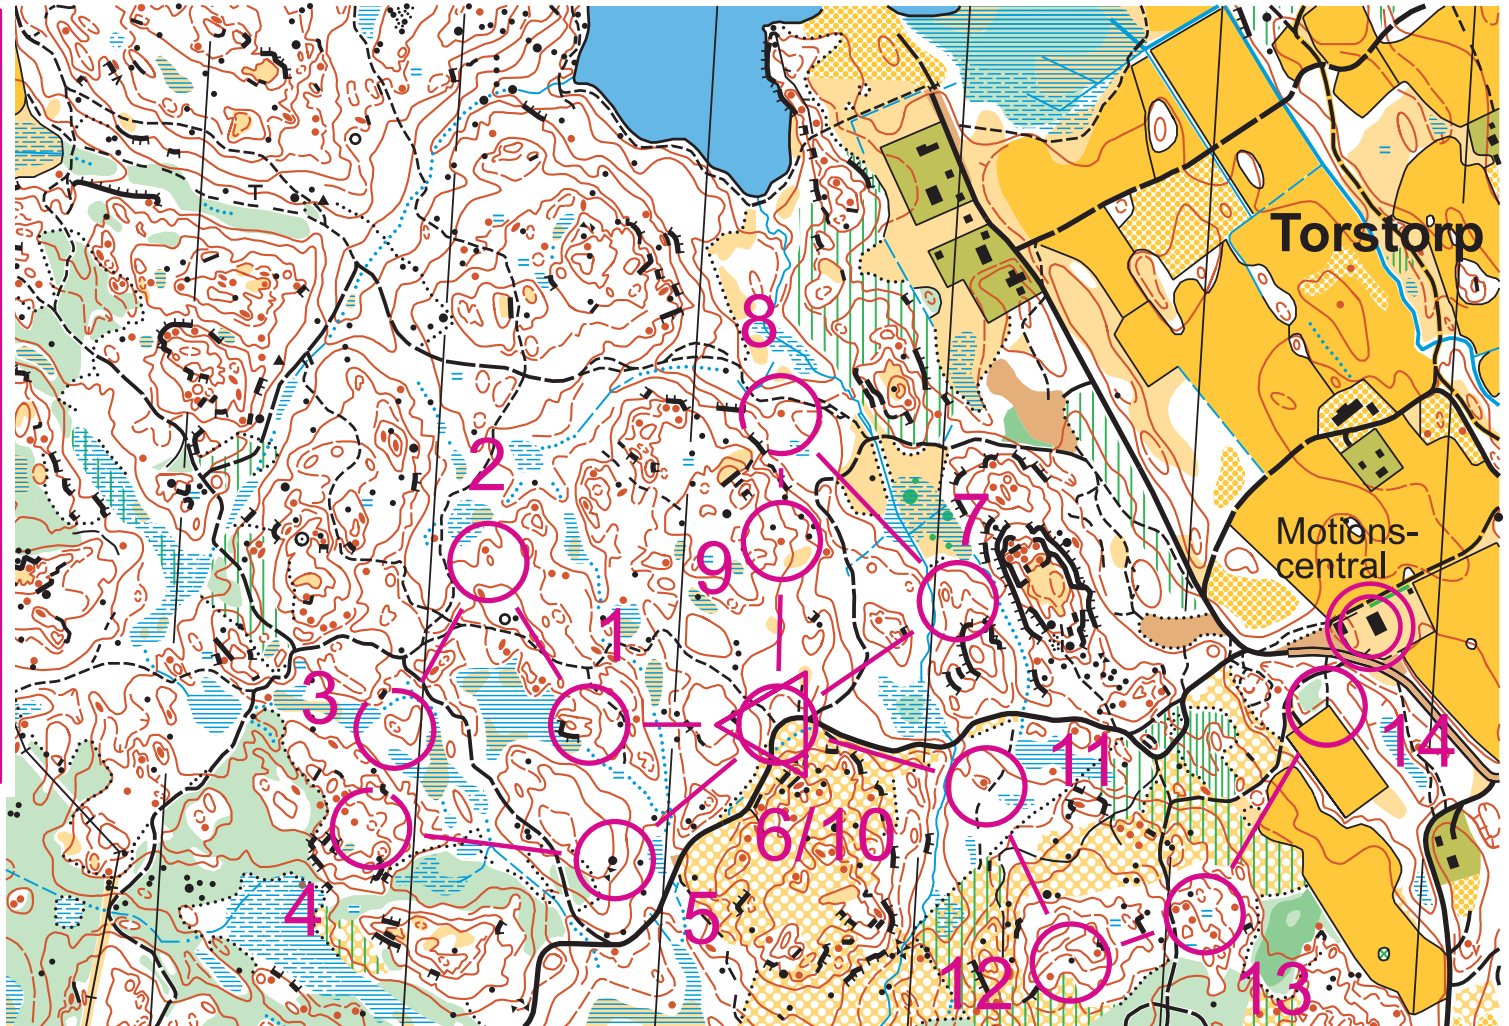

AB

Skala 1:7500 Ekv. 5m

AB		2,8 km		
▷		/ / y		
1	37	∩		
2	38	○		○
3	39	○		○
4	40	○		○
5	41	▲		○
6	50	/ / y		
7	31	∩		
8	32	•		○
9	33	•		○
10	50	/ / y		
11	42	•		○
12	43	▲		○
13	44	≡		○
14	45	◇		^

○ 90 m ○