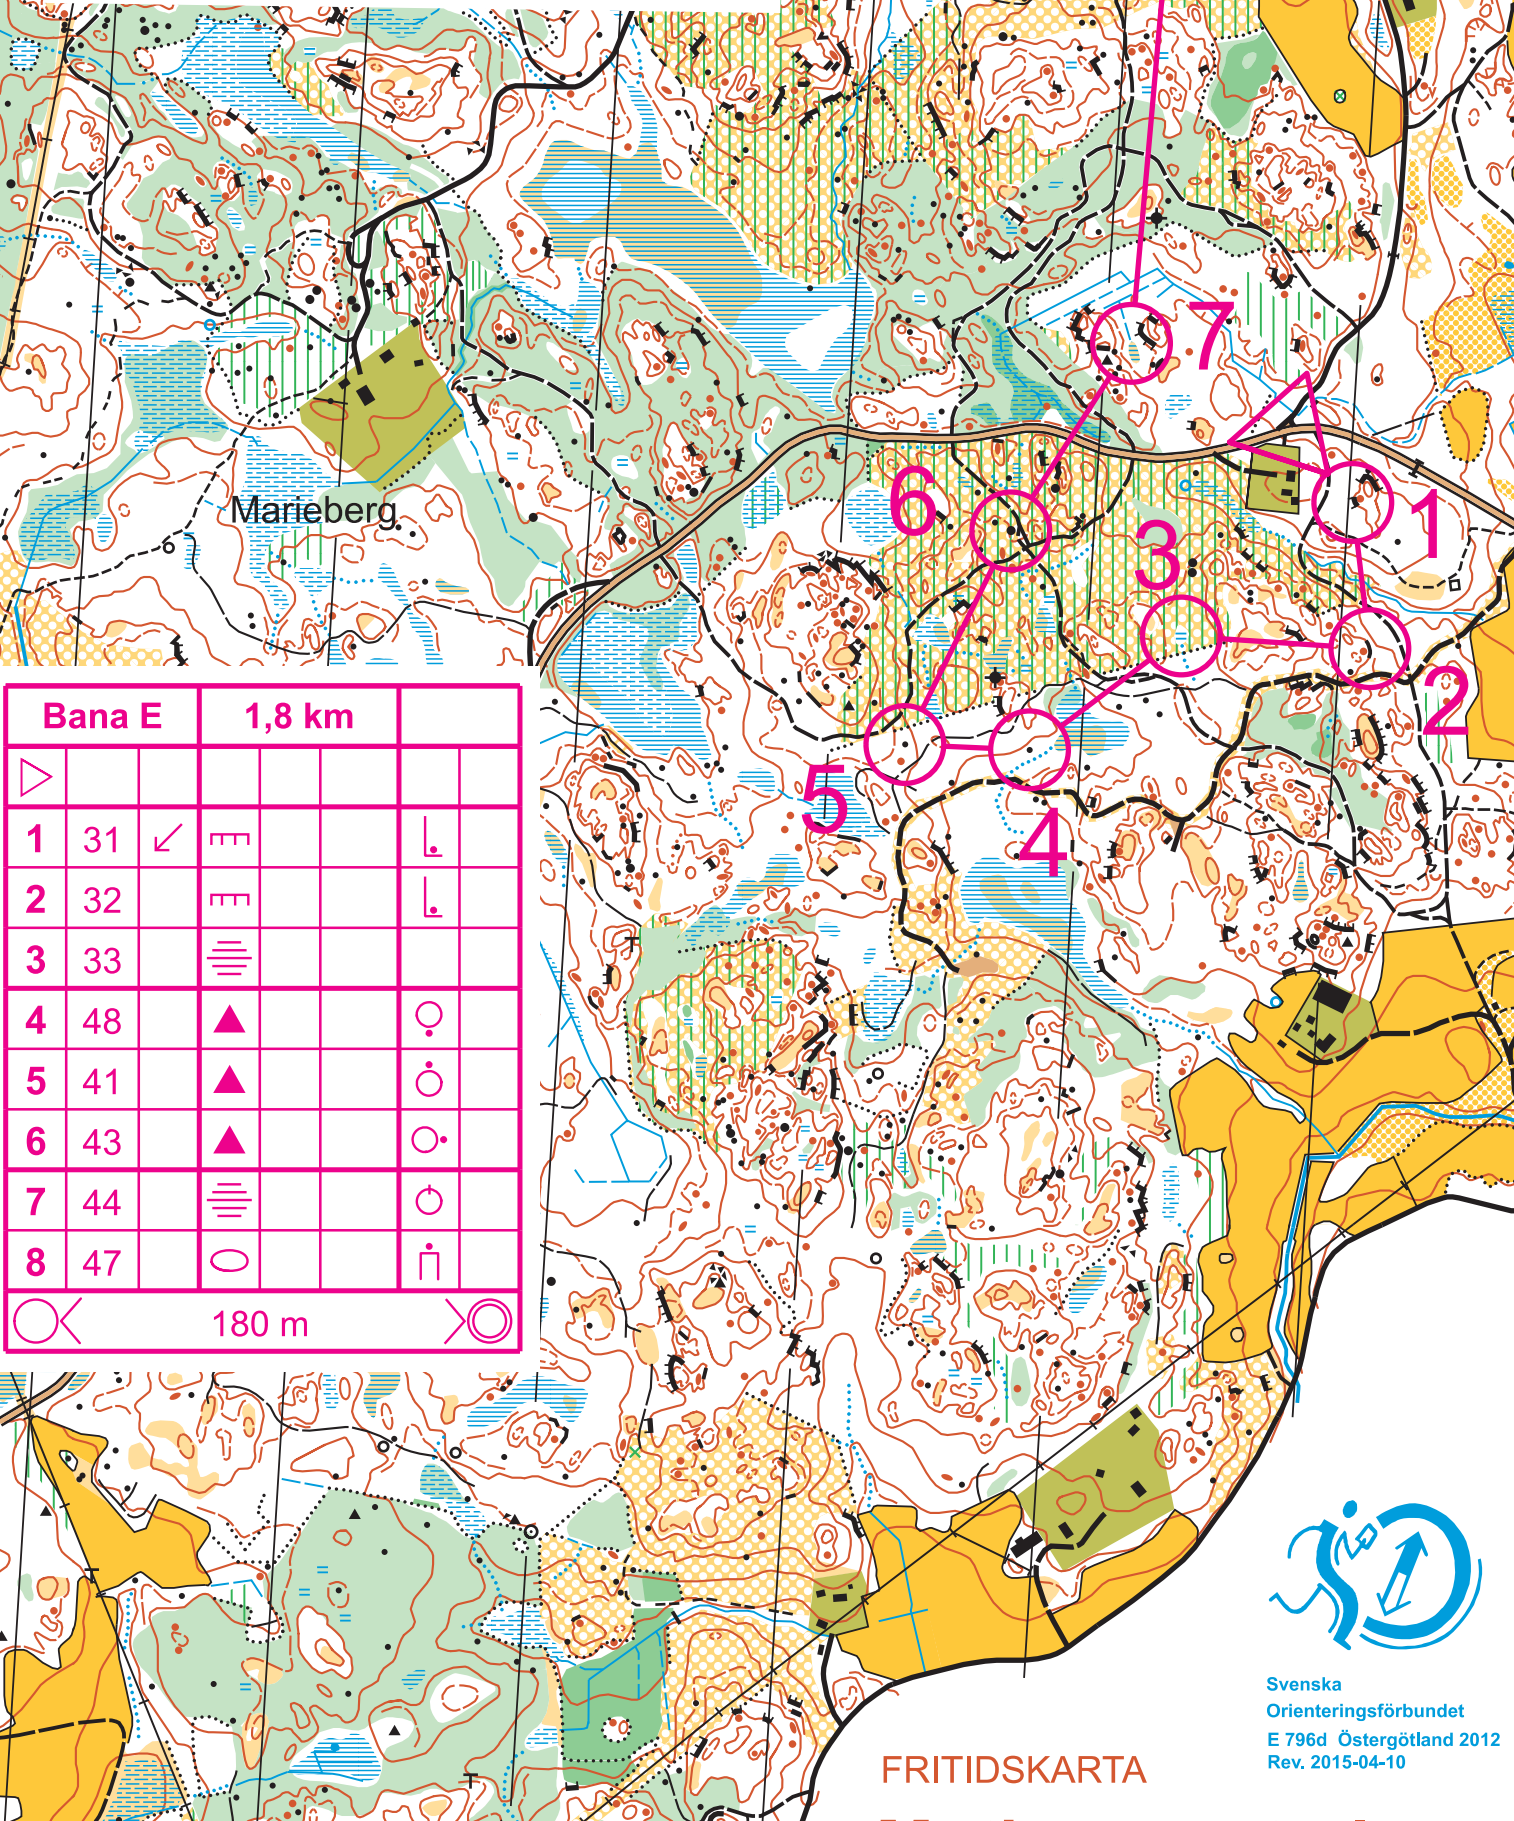

Claesse-Nassen
Nr: 558
Mobilnr: 0708177067

Bana E		1,8 km			
▶					
1	31	↙	≡		⊙
2	32		≡		⊙
3	33		≡		
4	48		▲		⊙
5	41		▲		⊙
6	43		▲		⊙
7	44		≡		⊙
8	47		○		⊙
⊙	180 m				⊙

Svenska
 Orienteringsförbundet
 E 796d Östergötland 2012
 Rev. 2015-04-10

FRITIDSKARTA

Motionscentralen