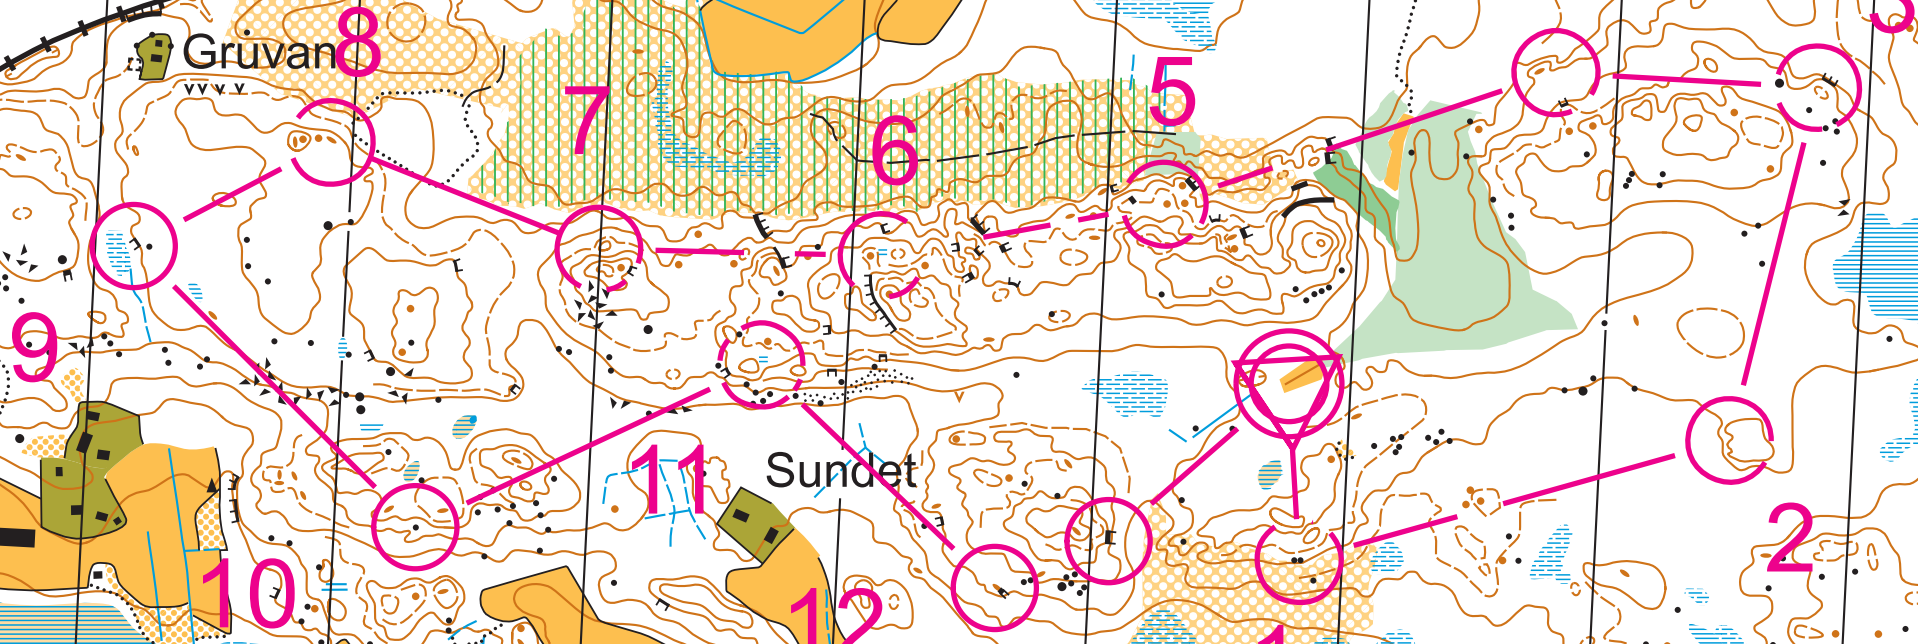

Englunda-Nassen 578

Hålbäcken

2016 11 09

Grüvan

Sundet

Nödtelefon

0703 39

25 62

B 1		4,2 km					
1	31		▲ ▲				
2	33	↑	∩				
3	34		○			○	
4	35		∩				
5	36	←	•			○	
6	53		≡				
7	38		○			○	
8	49	→	•			○	
9	40		≡				
10	47		▲			○	
11	42		≡				
12	48		≡				
13	55		≡				

○ 240 m ○