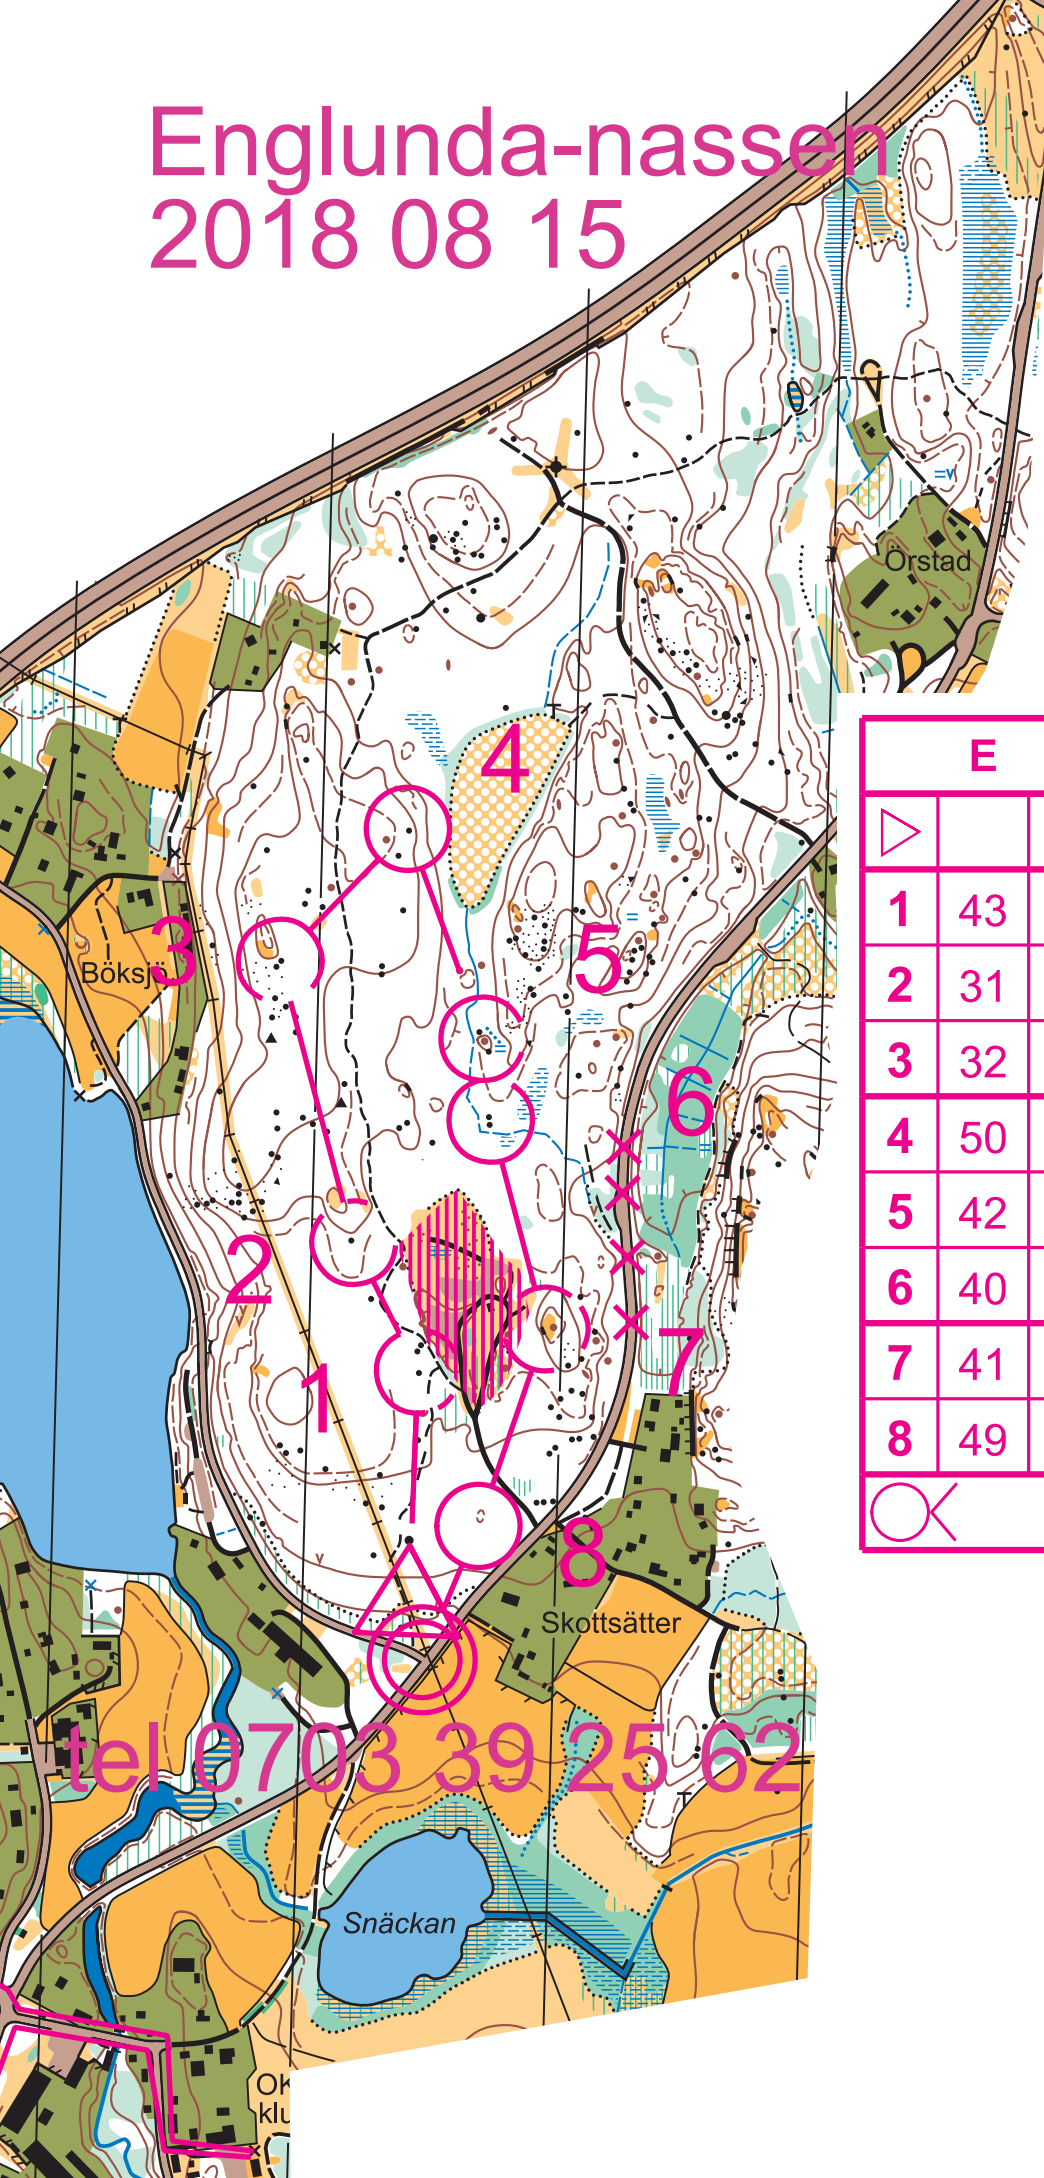

Englunda-nassen

2018 08 15

E		1,7 km			
▷			⋈		
1	43 ↓	▲			○
2	31	▲			○
3	32 ↗	▲			○
4	50 ↗	▲			○
5	42	●			○
6	40	▲ ▲			≡
7	41	●			○
8	49	○			○
○	140 m				○

tel 0703 39 25 62