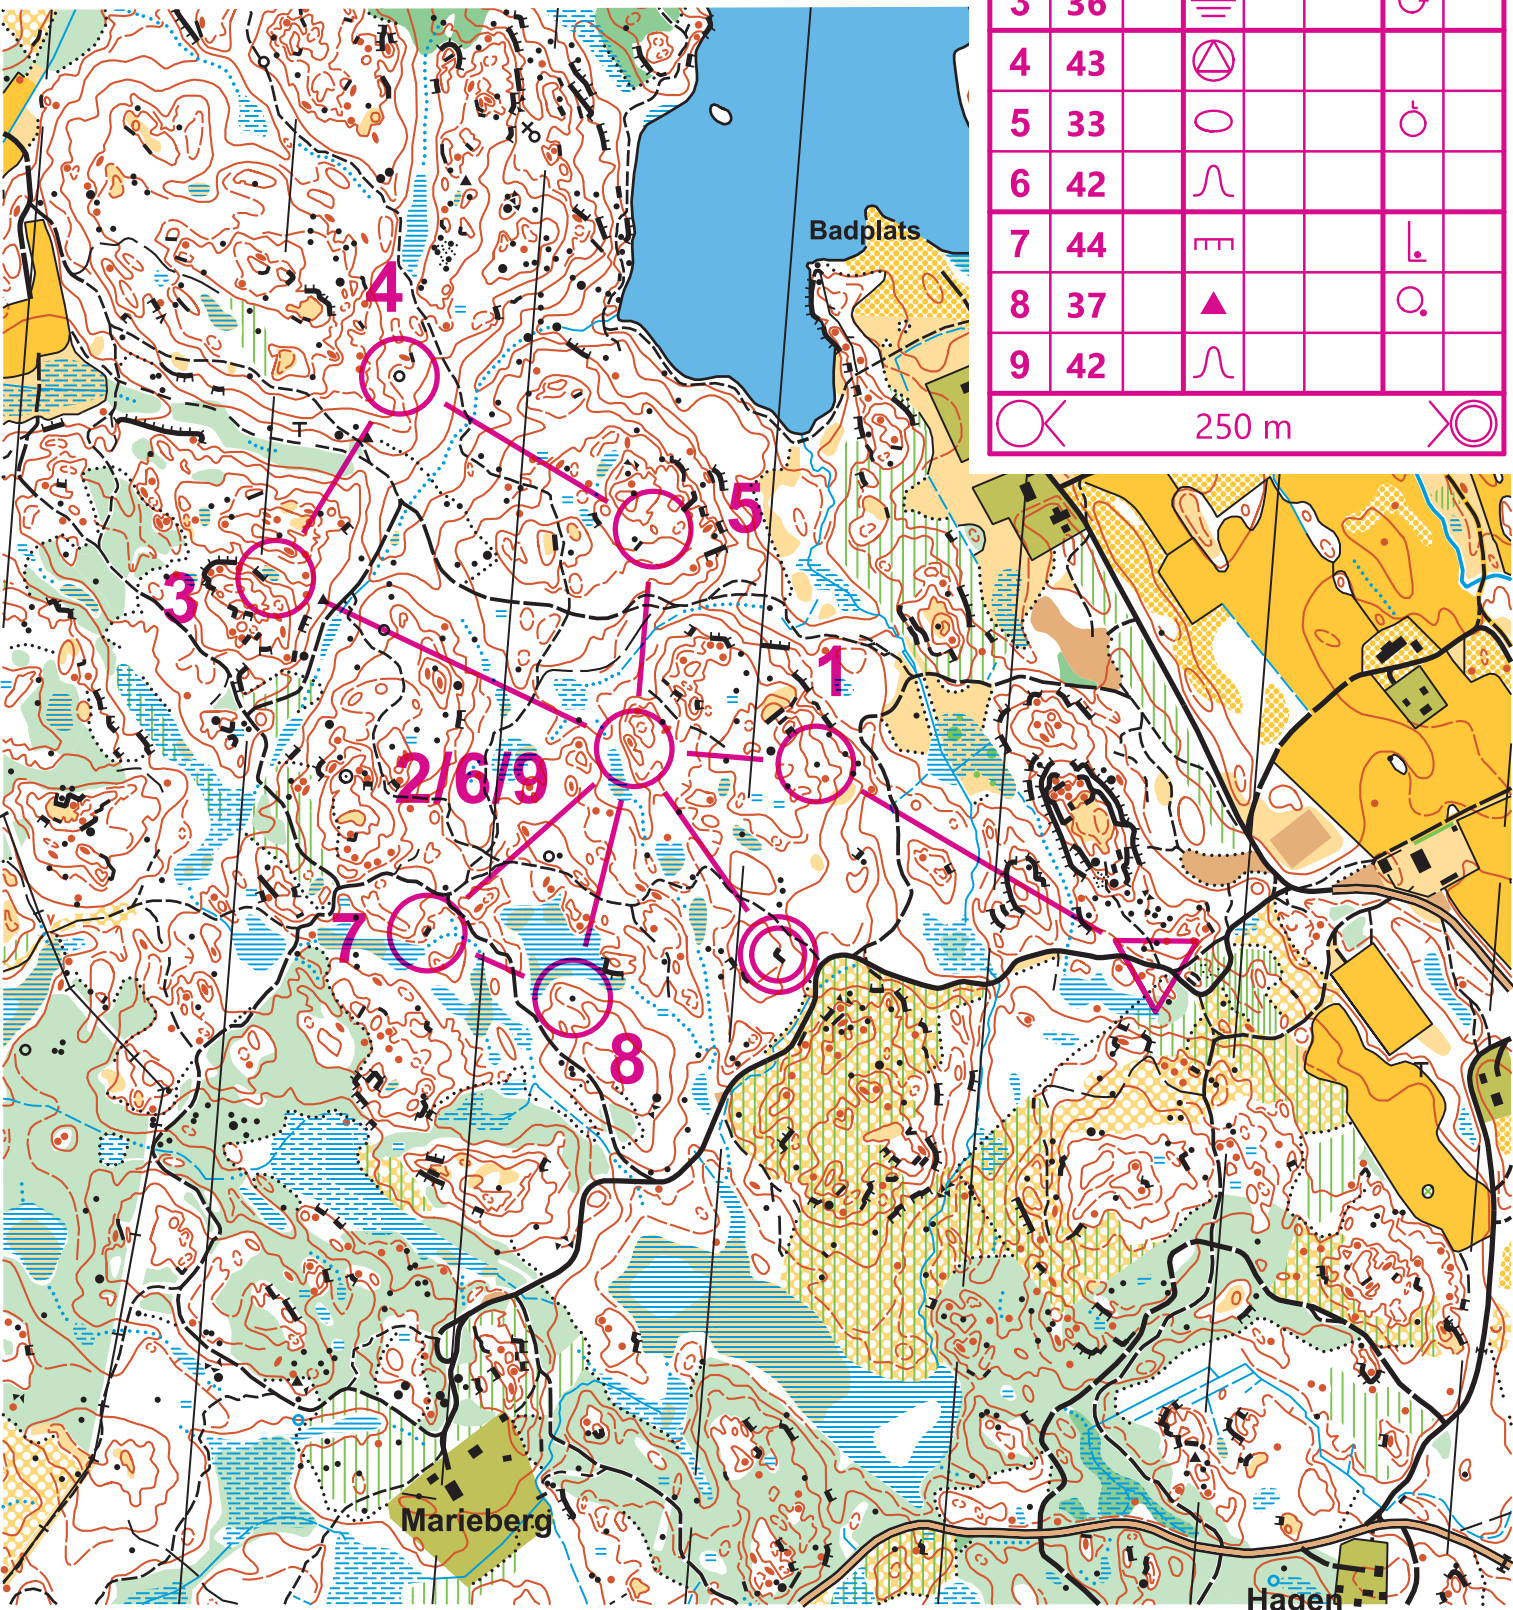

MIN 619 Hallgrena-Nassen

2018-11-21

Skala 1:7500 Ekv. 5 M

| MIN-619 Hallgrena-Nassen | | | | |
|--------------------------|----|--------|---|---|
| A1 | | 2,7 km | | |
| ▷ | | / | / | Y |
| 1 | 41 | ▲ | | ○ |
| 2 | 42 | ∩ | | |
| 3 | 36 | ≡ | | ○ |
| 4 | 43 | ⊙ | | |
| 5 | 33 | ○ | | ○ |
| 6 | 42 | ∩ | | |
| 7 | 44 | ≡ | | ⊥ |
| 8 | 37 | ▲ | | ○ |
| 9 | 42 | ∩ | | |
| | | 250 m | | |

Nödnr. 0705809985