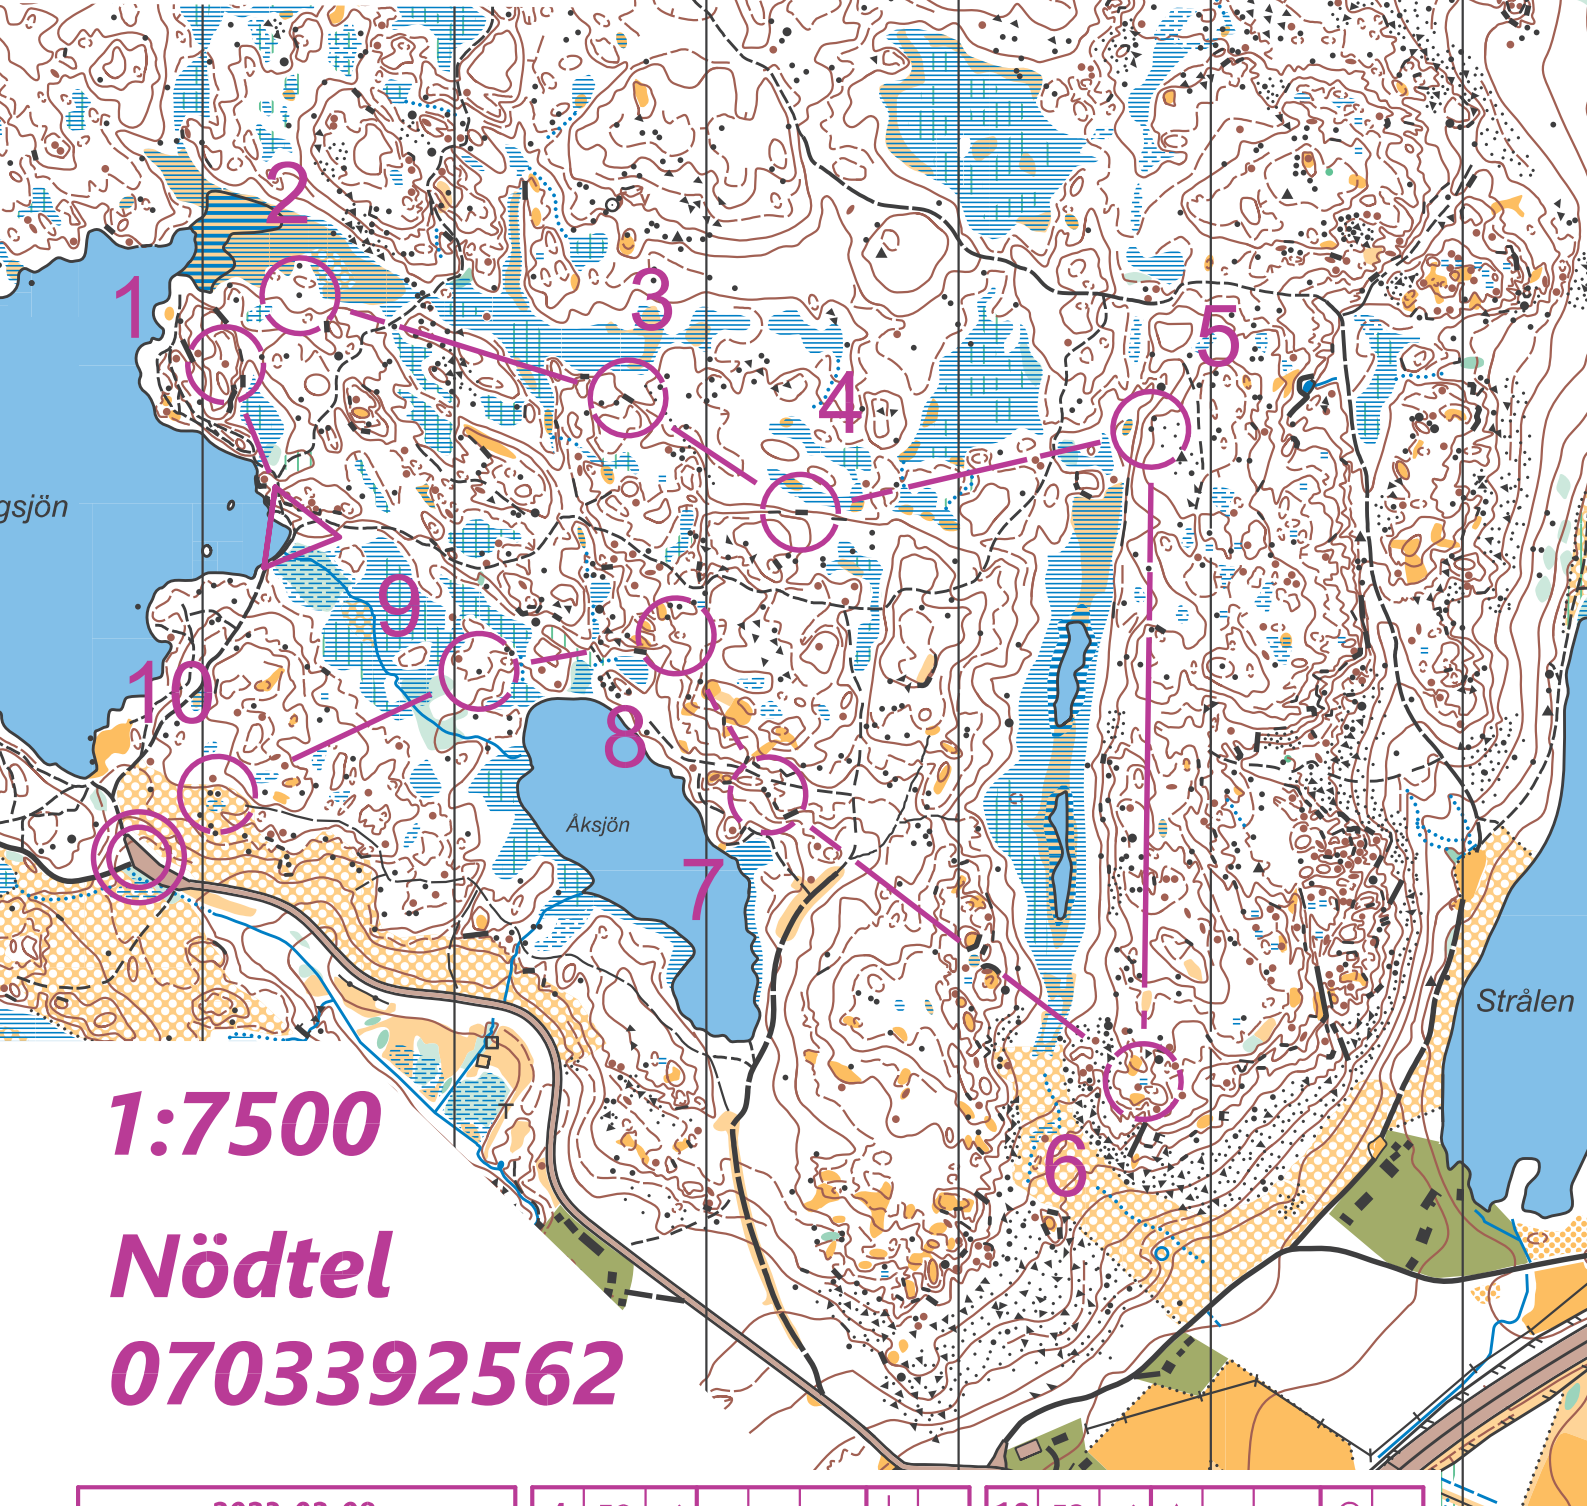

Englunda Nassen 683

1:7500

Nödtelet

0703392562

2023-02-08			
A 1	3,1 km		
△		—	
1	31	●	○
2	33	▲	○
3	35	▬	└

4	58	→	▬		└
5	37	↓	▲		○
6	45		▬		
7	48	↘	▲		○
8	49		○		○
9	57		▲		○

10	53	→	▲		○
○			100 m		○