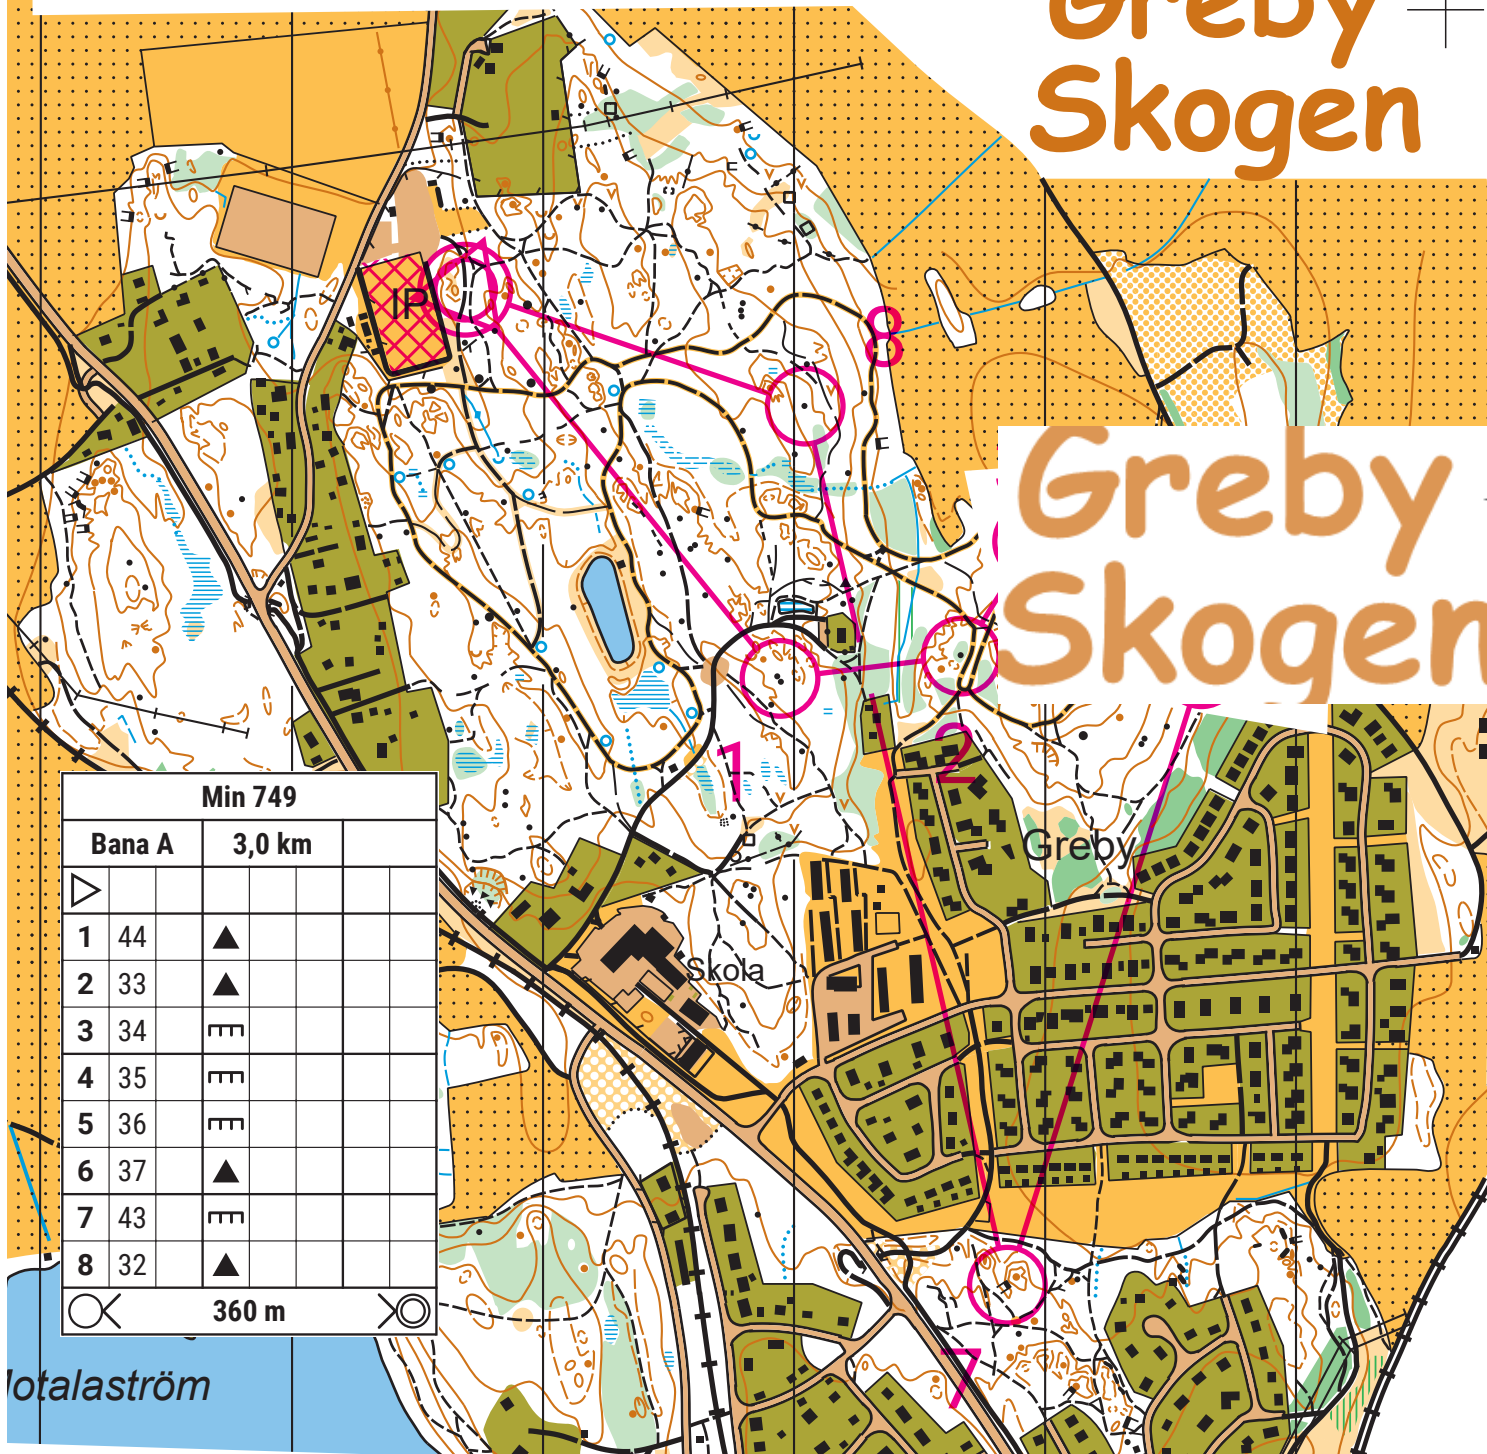

Magnus-Nassen Min 749

Skala 1:7500

Ekvidistans 5 m

Greby + Skogen

Greby Skogen

Min 749			
Bana A	3,0 km		
1	44	▲	
2	33	▲	
3	34	▬▬	
4	35	▬▬	
5	36	▬▬	
6	37	▲	
7	43	▬▬	
8	32	▲	

360 m

Nödnummer 0703498278

Kimstad